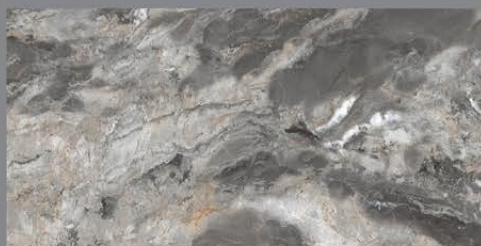

PALOMINA NERO

Size :
600 X 1200 MM

Finish :
Glossy Collection

Random :
3