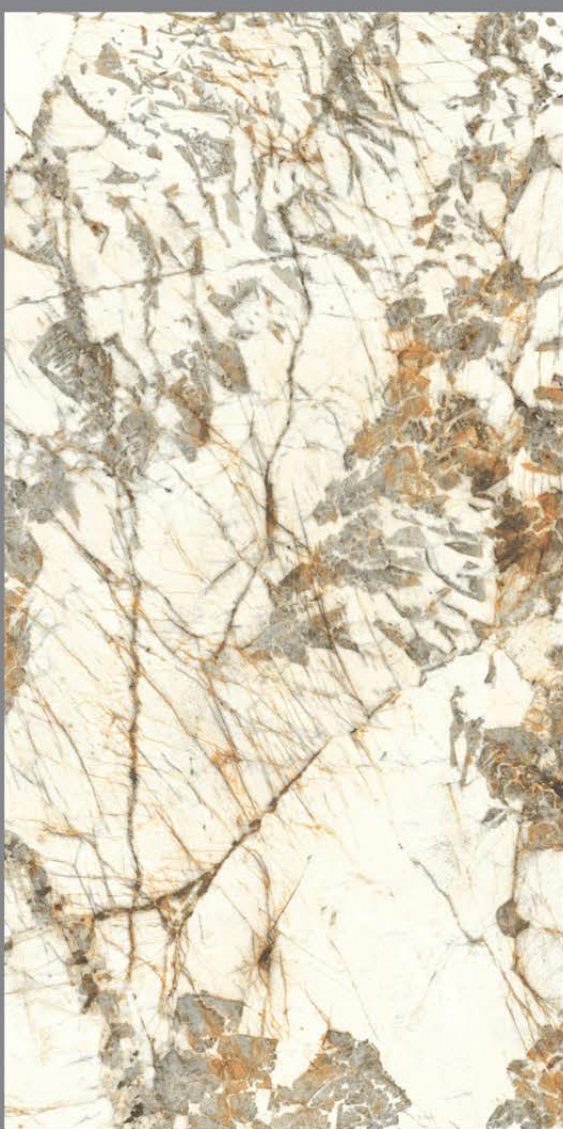

## PORTOFINO

Size :  
600 X 1200 MM

Finish :  
Glossy Collection

Random :  
5