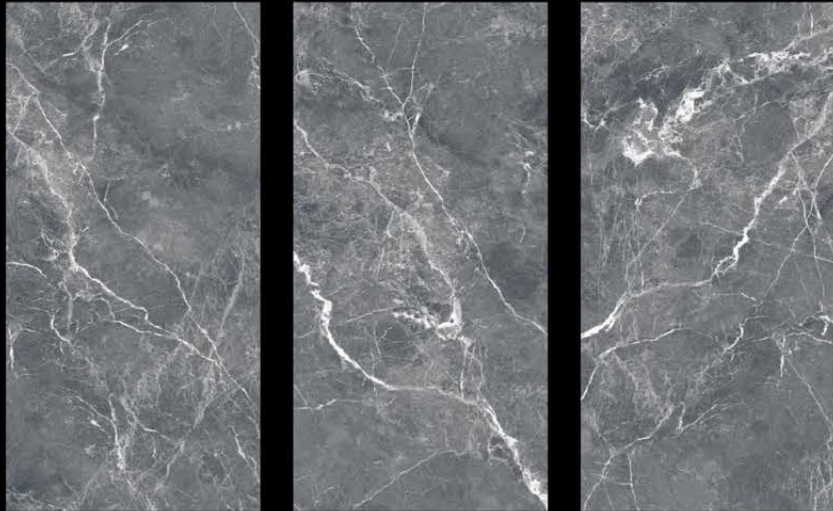

## ALAINA GREY

Size :  
600 X 1200 MM

Finish :  
Glossy Collection

Random :  
5

ALAINA GREY DARK

Finish :  
Glossy

Random :  
5