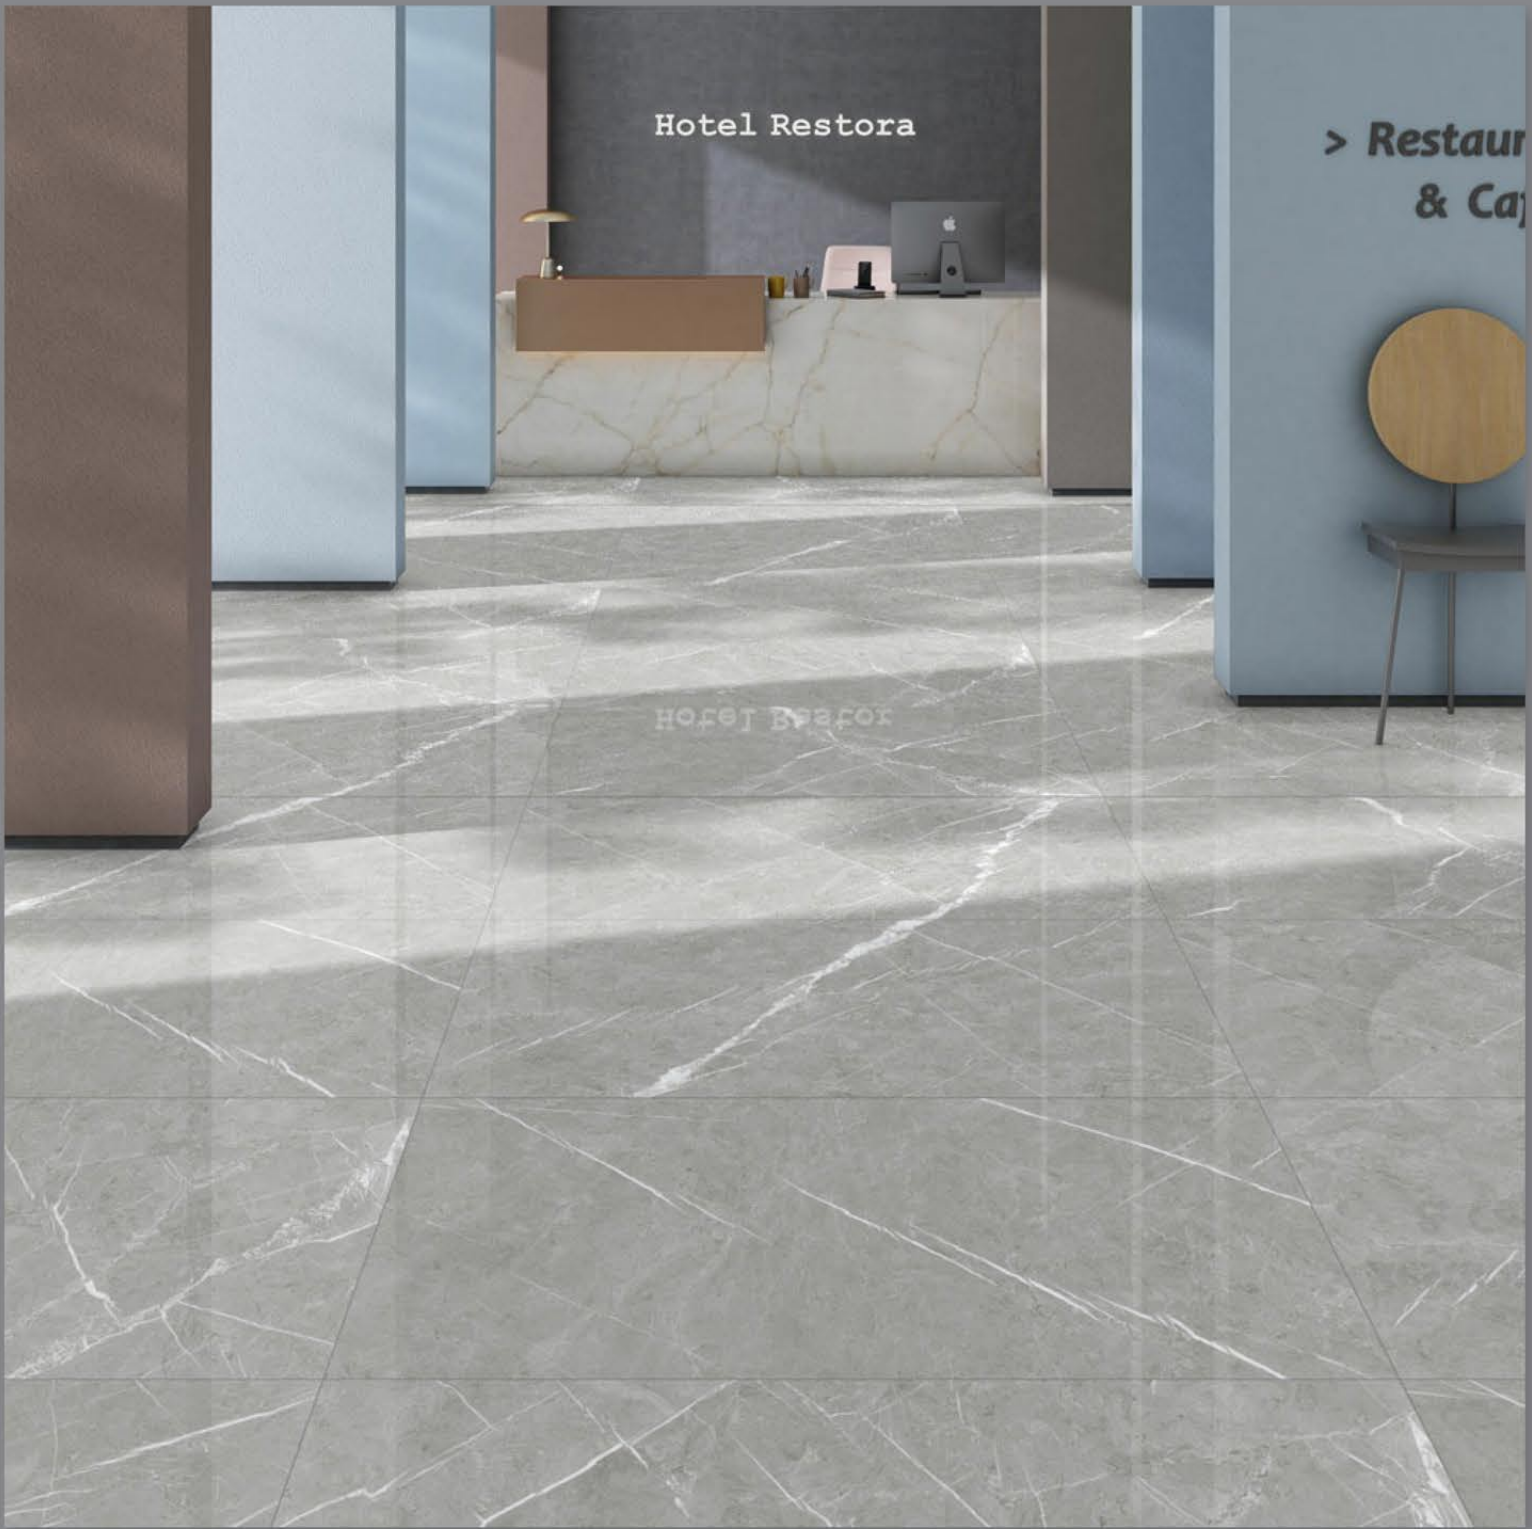

## RAIN FOREST NERO

Size :  
600 X 1200 MM

Finish :  
Glossy Collection

Random :  
3