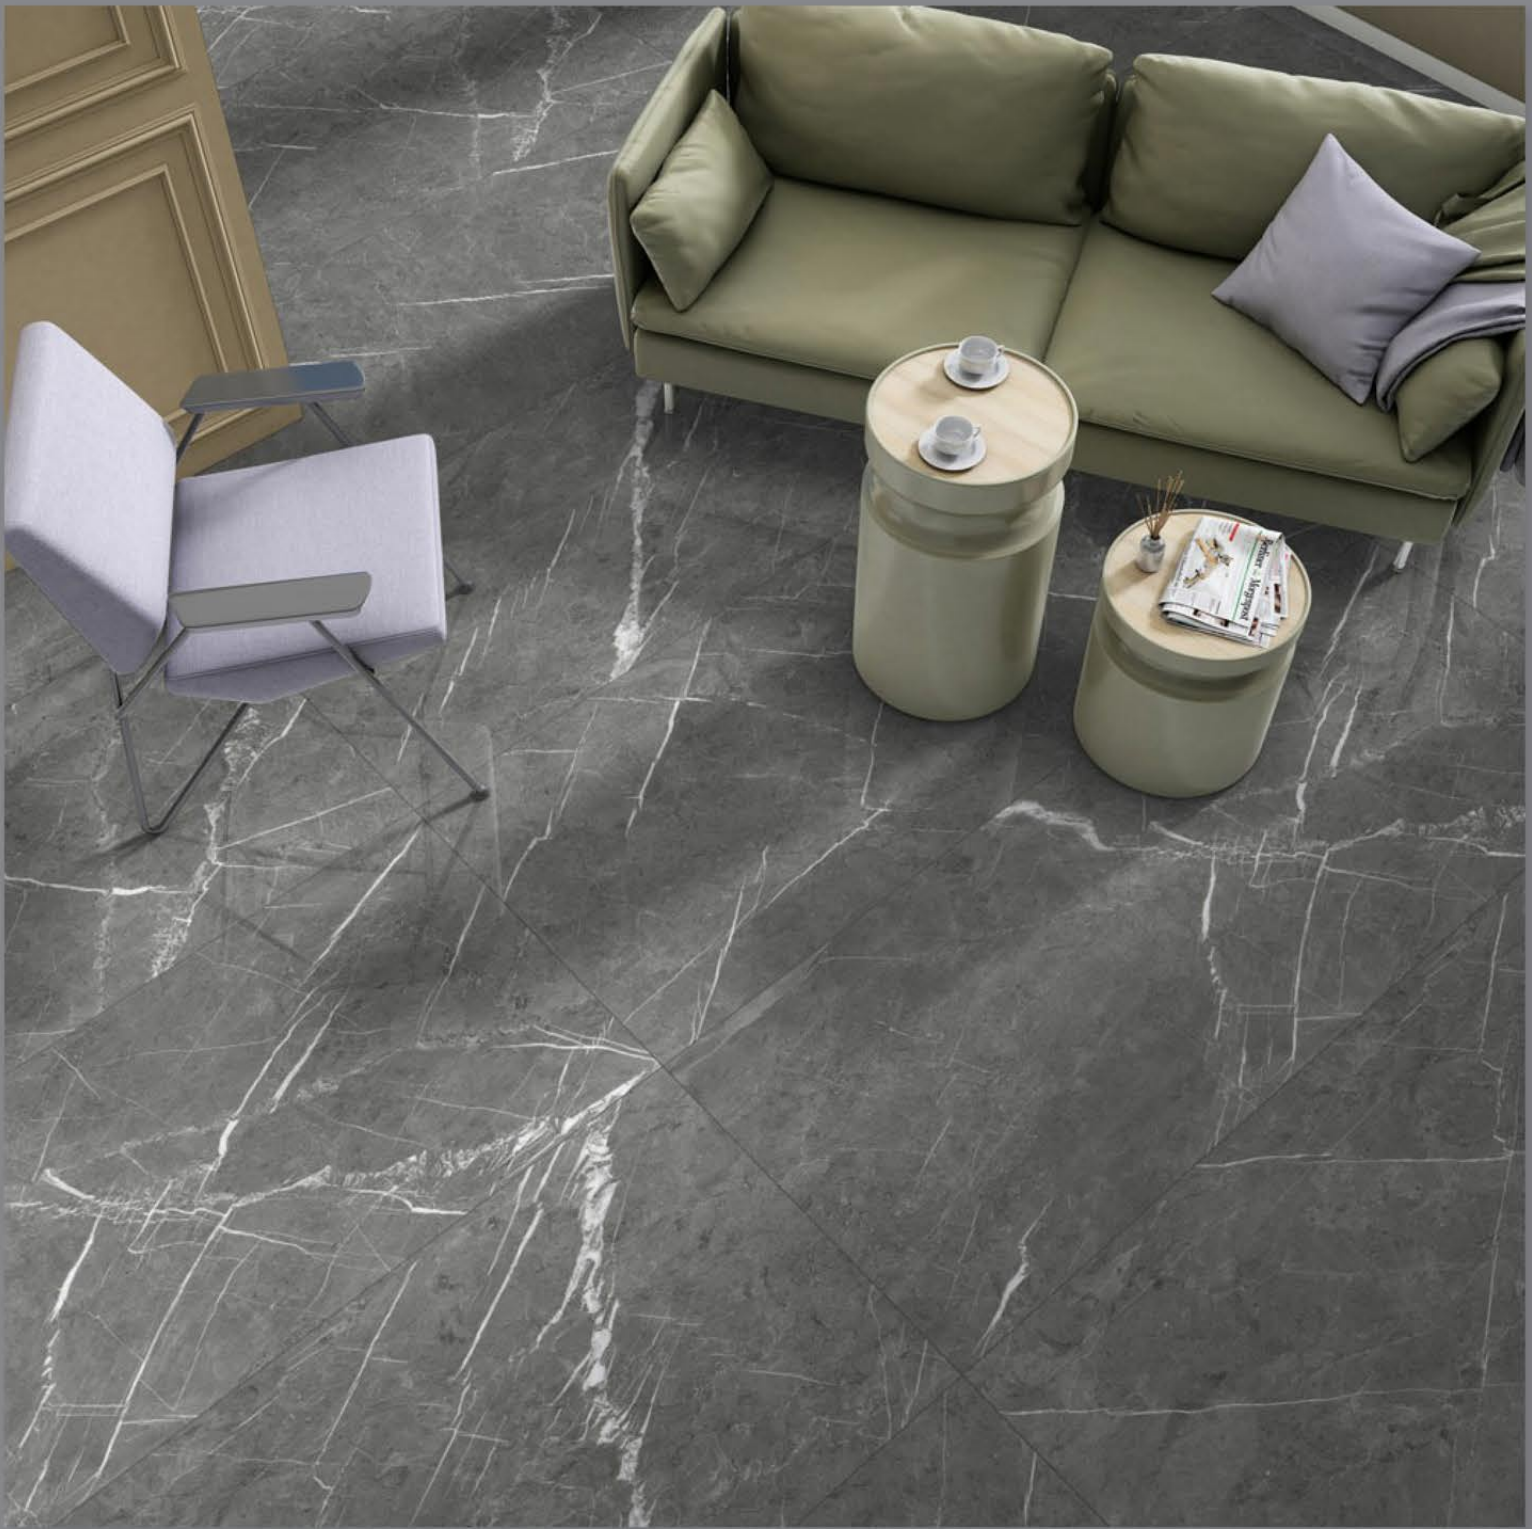

## STAR GREY

Size :  
600 X 1200 MM

Finish :  
Glossy Collection

Random :  
5