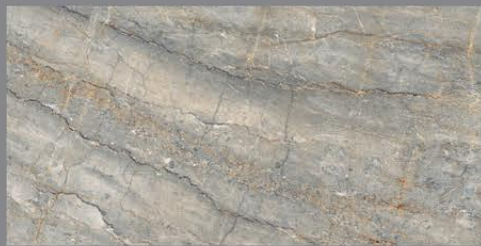

MARMOL NETURAL

Size :
600 X 1200 MM

Finish :
Glossy Collection

Random :
3