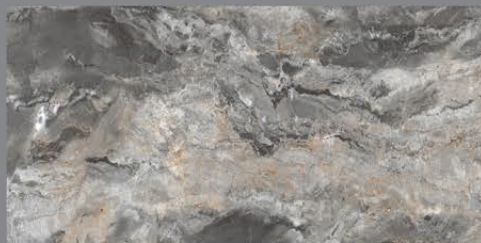

PALOMINA NERO

Size :
600 X 1200 MM

Finish :
Glossy Collection

Random :
3