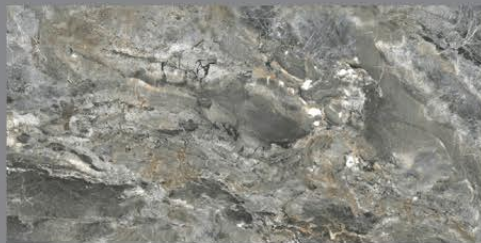

AURORA NATURAL

Size :
600 X 1200 MM

Finish :
Glossy Collection

Random :
5